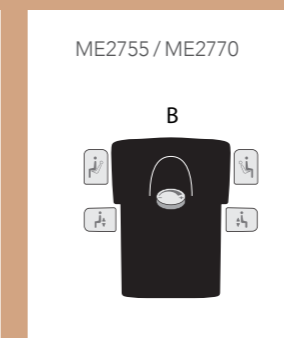

AXIA EXCLUSIVE

Tillvalsguide

RH AXIA EXCLUSIVE TILLVAL

ARTIKEL NUMMER	TILLVAL
HR2730	Nackstöd RH Axia Exclusive svartlackerad aluminium
HR2740	Nackstöd RH Axia Exclusive polerad aluminium
AE2730	Klädhängare svartlackerad aluminium
ME2765	Mekanism A polerad
	Mekanism A svart (standard i konfiguratorn)
ME2770	Mekanism B polerad
ME2755	Mekanism B svart
AR2760	Armstöd 8N polerat
AR2775	Armstöd 8N XL polerat
AR2780	Armstöd 8N svart
AR2795	Armstöd 8N XL svart
LP201	Svankpump
DS201	Dekorsömmar
LI2740	Gaspelare ON-4FH
LI2770	Gaspelare ON-4V
FB2730	Fotkryss ON-5V polerad
	Fotkryss svart (standard i konfiguratorn)
CA2715	Hjul ON-7UP hårda obromsade
CA2720	Hjul ON-7UE mjukbromsade
CA2725	Hjul ON-7UJ hårdbromsade
CA2765	Glidfötter ON-7UK
	Brandskyddsskum finns tillgängligt