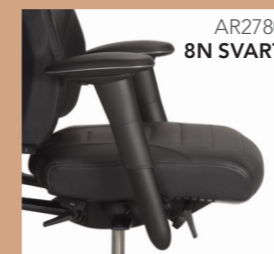

AXIA EXCLUSIVE

Tillvalsguide

RH AXIA EXCLUSIVE TILLVAL

ARTIKEL NUMMER	TILLVAL
HR2730	Nackstöd RH Axia Exclusive svartlackerad aluminium
HR2740	Nackstöd RH Axia Exclusive polerad aluminium
AE2730	Klädhängare svartlackerad aluminium
ME2765	Mekanism A polerad
	Mekanism A svart (standard i konfiguratorn)
ME2770	Mekanism B polerad
ME2755	Mekanism B svart
AR2760	Armstöd 8N polerat
AR2775	Armstöd 8N XL polerat
AR2780	Armstöd 8N svart
AR2795	Armstöd 8N XL svart
LP201	Svankpump
DS201	Dekorsömmar
LI2740	Gaspelare ON-4FH
LI2770	Gaspelare ON-4V
FB2730	Fotkryss ON-5V polerad
	Fotkryss svart (standard i konfiguratorn)
CA2715	Hjul ON-7UP hårda obromsade
CA2720	Hjul ON-7UE mjukbromsade
CA2725	Hjul ON-7UJ hårdbromsade
CA2765	Glidfötter ON-7UK
	Brandskyddsskum finns tillgängligt